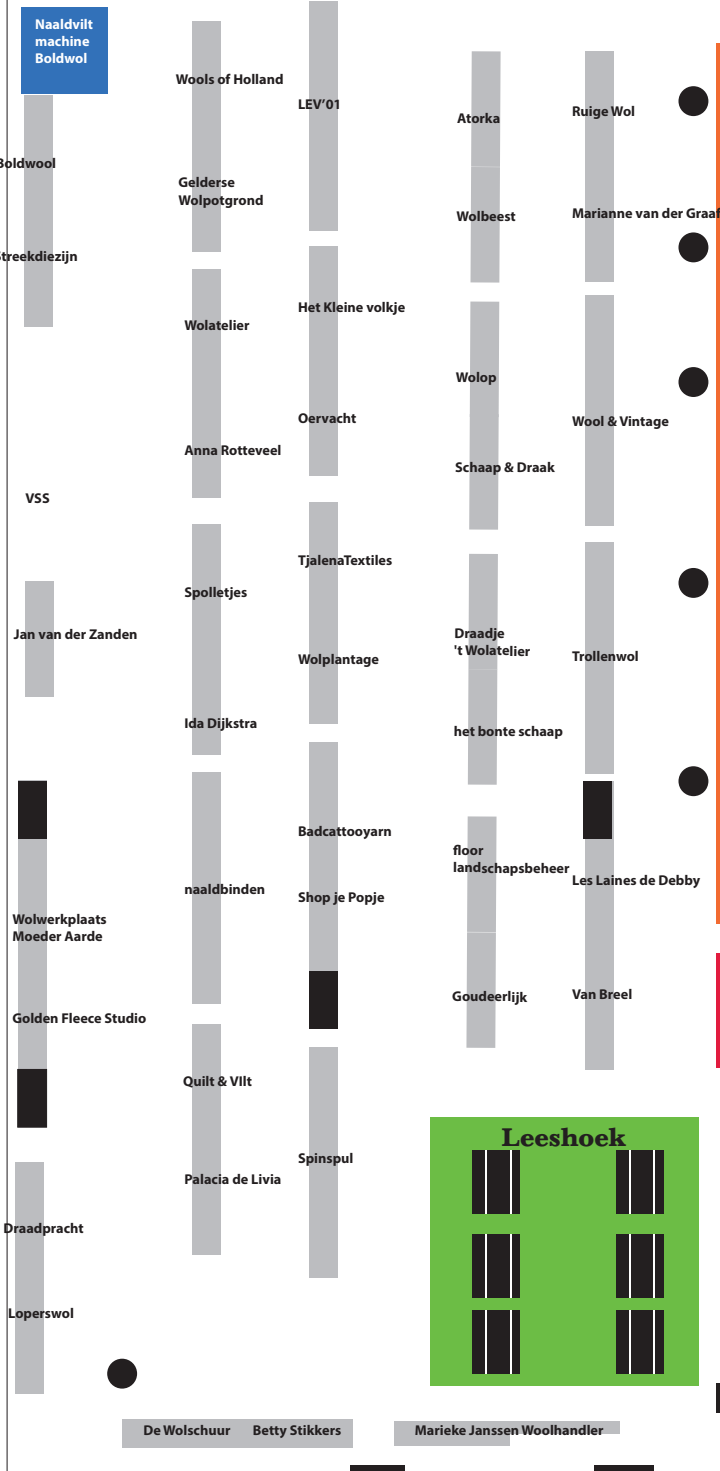

Kantine

- machines**
- zitplaatsen**
- wol-o-theek**
- foto's met info**

- ruim 30 meter fotowand over:
- * schapen
 - * ontstaan van rassen
 - * geschiedenis wolindustrie
 - * nieuwe toepassingen voor wol
 - * infra rood project

INGANG

doorgang