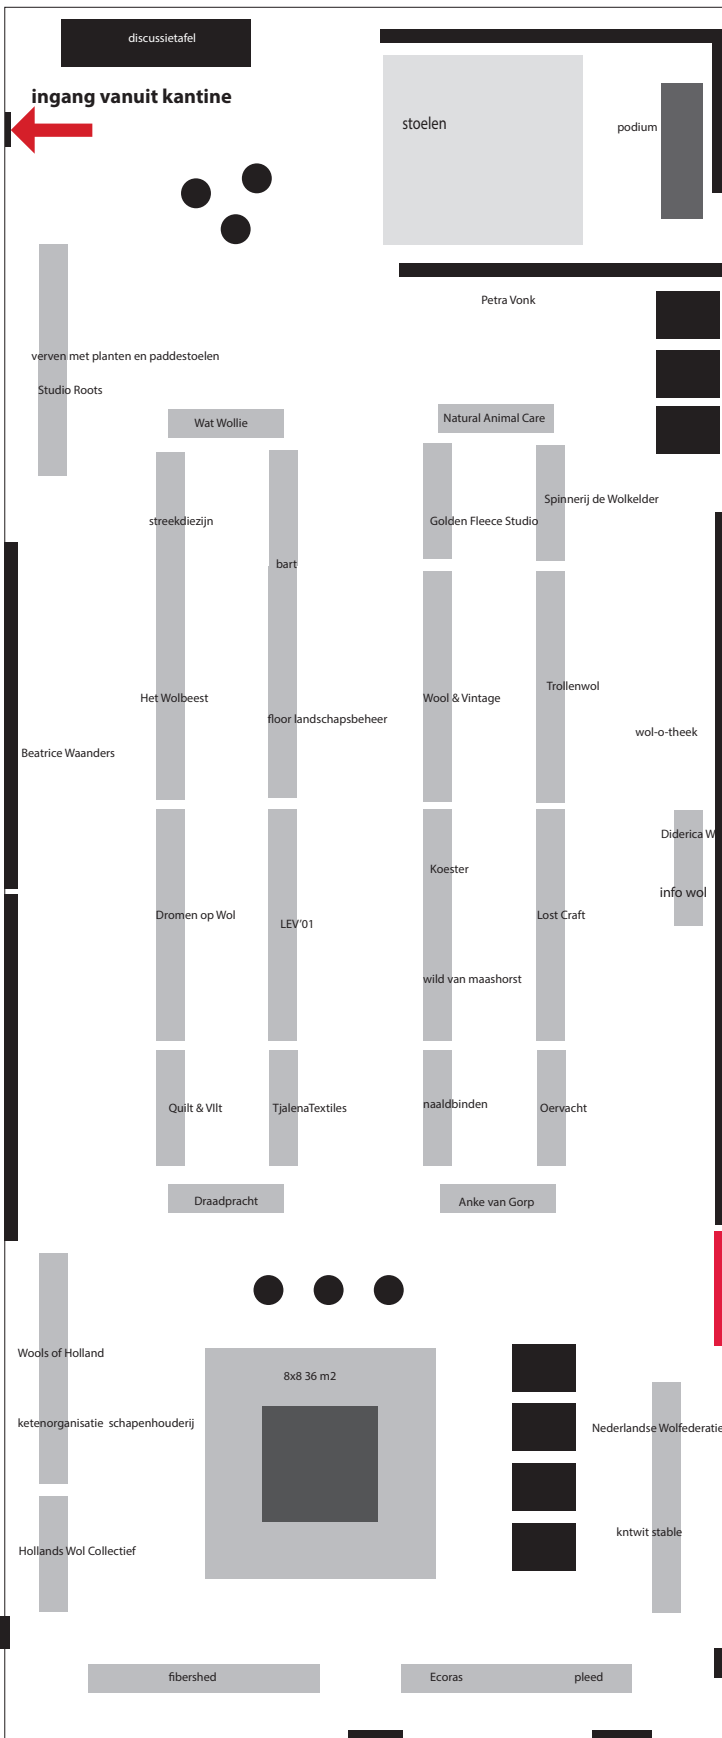

Kantine

Hippisch Centrum
St Martinus
Molenwijkseweg 5,
5282 KA Boxtel

INGANG

doorgang